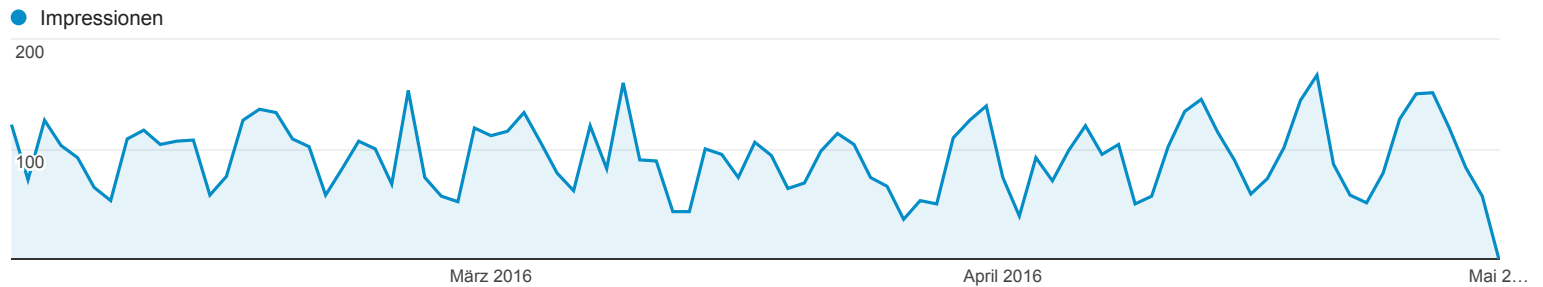

01.02.2016 - 01.05.2016

Suchanfragen

Google-Suche: Die 1000 häufigsten Suchanfragen des Tages

SEO-Berichte enthalten nur Daten aus den letzten 90 Tagen. Keine Daten für die letzten beiden Tage verfügbar.

Zum Schutz der Nutzerdaten werden Suchanfragen, die nur sehr selten durchgeführt wurden oder personenbezogene Daten bzw. vertrauliche Informationen enthalten, unter "(nicht festgelegt)" zusammengefasst. [Weitere Informationen](#)

% von klicks: 100,00 %

Explorer

Suchanfrage	Impressionen	Klicks	Durchschnittliche Position	CTR
	8.486 % des Gesamtwerts: 100,00 % (8.486)	323 % des Gesamtwerts: 100,00 % (323)	17 % des Gesamtwerts: 100,00 % (17)	3,81 % Durchn. für Datenansicht: 3,81 % (0,00 %)
1. (nicht festgelegt)	3.468 (40,87 %)	160 (49,54 %)	11 (61,05 %)	4,61 %
2. busunternehmen magdeburg	769 (9,06 %)	83 (25,70 %)	2,4 (8,58 %)	10,79 %
3. busunternehmen sachsen anhalt	354 (4,17 %)	18 (5,57 %)	3,5 (15,46 %)	5,08 %
4. busunternehmen	216 (2,55 %)	9 (2,79 %)	19(107,64 %)	4,17 %
5. gommern	192 (2,26 %)	1 (0,31 %)	21(123,31 %)	0,52 %
6. fischmarkt magdeburg	150 (1,77 %)	0 (0,00 %)	45(269,29 %)	0,00 %
7. suchmaschinenoptimierung magdeburg	146 (1,72 %)	0 (0,00 %)	78(472,36 %)	0,00 %
8. unfallinstandsetzung magdeburg	144 (1,70 %)	1 (0,31 %)	11 (61,04 %)	0,69 %
9. busreisen magdeburg	142 (1,67 %)	2 (0,62 %)	11 (62,03 %)	1,41 %
10. ehle	140 (1,65 %)	0 (0,00 %)	30(178,55 %)	0,00 %
11. reisen magdeburg	140 (1,65 %)	0 (0,00 %)	21(123,15 %)	0,00 %
12. busunternehmen brandenburg	133 (1,57 %)	1 (0,31 %)	13 (71,22 %)	0,75 %
13. autolackiererei magdeburg	103 (1,21 %)	0 (0,00 %)	23(135,50 %)	0,00 %
14. ehle reisen gommern	102 (1,20 %)	19 (5,88 %)	2,9 (11,94 %)	18,63 %
15. fischmarkt in magdeburg	98 (1,15 %)	0 (0,00 %)	42(253,07 %)	0,00 %
16. reisebusunternehmen magdeburg	98 (1,15 %)	7 (2,17 %)	6,2 (32,26 %)	7,14 %
17. busreisen sachsen-anhalt	97 (1,14 %)	0 (0,00 %)	11 (61,38 %)	0,00 %
18. busunternehmen nürnberg	95 (1,12 %)	0 (0,00 %)	50(301,07 %)	0,00 %
19. busunternehmen sachsen	92 (1,08 %)	3 (0,93 %)	13 (71,00 %)	3,26 %
20. schulklassen könig der löwen	85 (1,00 %)	0 (0,00 %)	38(225,05 %)	0,00 %